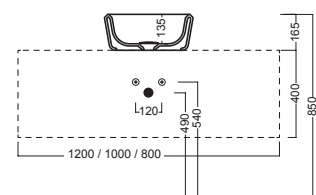

YXMN (BI-White)
YXMP (CR-Chrome)
piletta a scarico libero
free outlet drain siphon

DISEGNO TECNICO TECHNICAL DESIGN

SLIDING wood system_taglio 2 sx - cut 2 lt

SLIDING wood system_taglio 2 dx - cut 2 rh

SLIDING wood system_taglio 2 centrale - cut 2 central

SLIDING wood system_taglio 4 doppio - cut 4 double

- 01 BIANCO**
WHITE
- 25 BIANCO MATT**
WHITE MATT
- 08 ANTRACITE**
ANTHRACITE